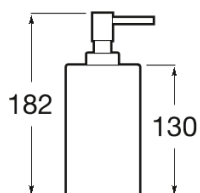

ONA

Bordstående sæbedispenser

MÅL

Bredde	73 mm
Dybde	53 mm
Højde	182 mm

FARVE OG FINISH

EGENSKABER

Finish: Mat

Installationstype: Bordplade

Kapacitet (l): 0,2

Materiale: Plastik

TEKNISKE TEGNINGER

Ona

Så simpel som naturen. Ona hylder naturens forskellige former med inspiration fra Middelhavet. Serien er funktionel uden nogensinde at virke kold og har en æstetik, der matcher den naturlige varme i naturen – lavet til dem, der nyder det vilde, stille landskab.